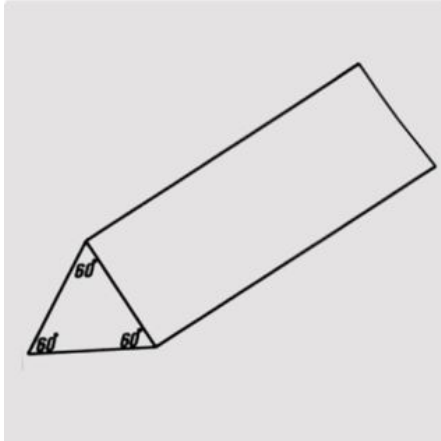

Tag: [Foam Positioning Products](#)

POSITIONING FOAM 60° WEDGE 900X250X180MM

Foam long 60° wedge

900x250x180mm/p (Raw or covered in Dartex, Vinyl).

[Read More](#)

CODE FOAM09C

Categories: [Positioning Aids](#), [Positioning Foams](#)